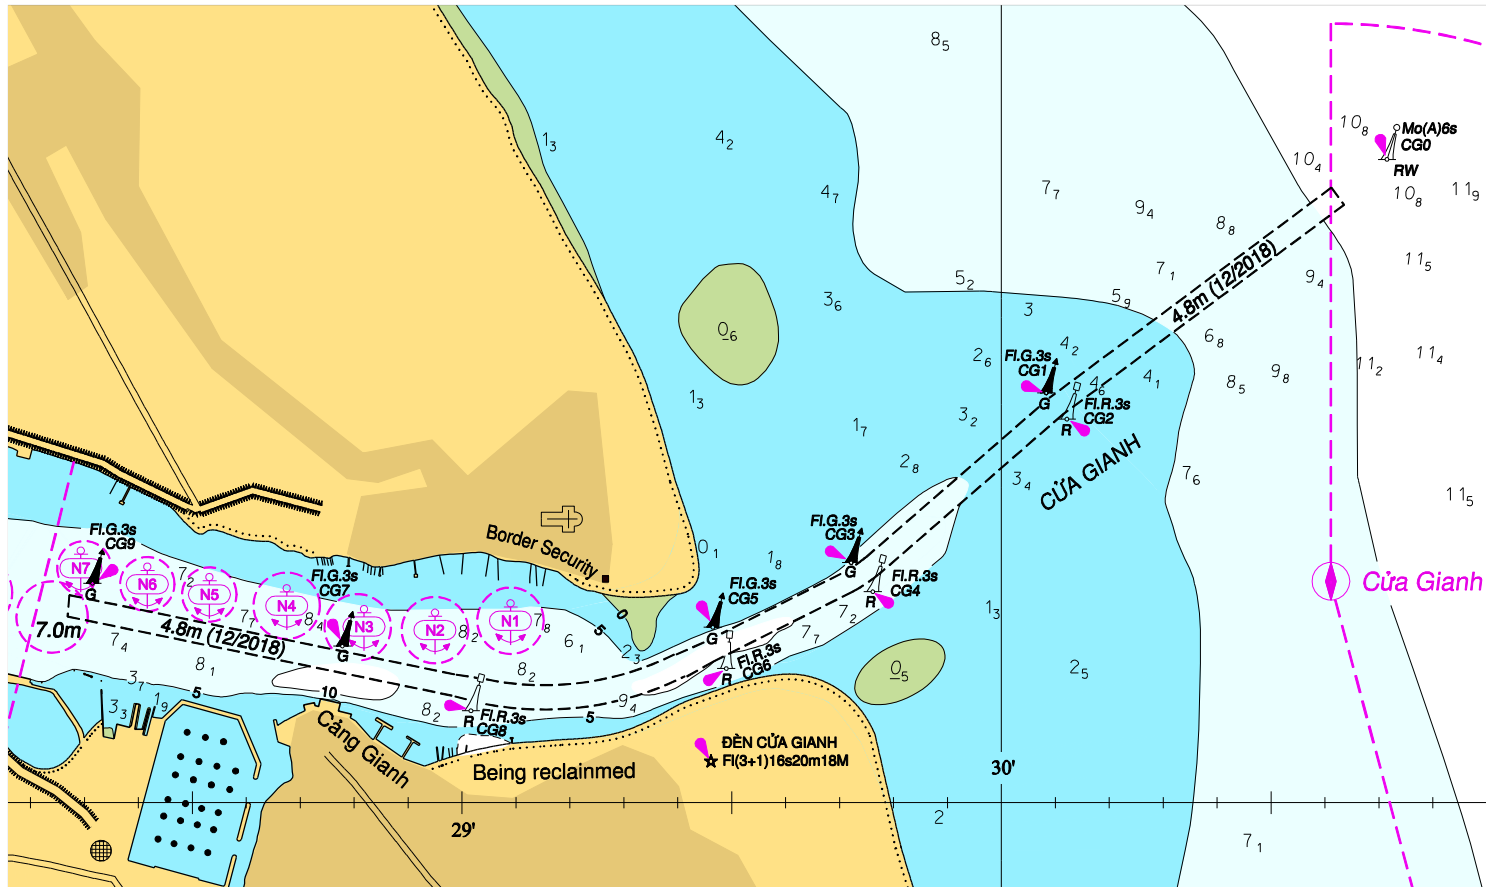

277/2018 VIET NAM - NORTH CENTRAL COAST - QUANG BINH - CUA GIANH - NM Block.

Source: Viet Nam Maritime Safety - North, Notice No. 401/2018/TBHH-TCTBDATHH MB.

Chart affected - VN50017 [*previous update 229/2018*]

Insert the accompanying, centred on:

17°42.63'N 106°29.54'E

(All positions are referred to WGS84 Datum)

277/2018 VIỆT NAM - BỜ BIỂN BẮC TRUNG BỘ - QUẢNG BÌNH - CỬA GIANH - TB dạng khối.

Nguồn: Tổng công ty Bảo đảm an toàn hàng hải miền Bắc, Thông báo số 401/2018/TBHH-TCTBDATHH MB.

Hải đồ ảnh hưởng - VN50017 [*cập nhật trước 229/2018*]

Chèn khối kèm theo, tâm đặt tại:

17°42.63'N 106°29.54'E

(Tất cả các vị trí được tham chiếu theo hệ tọa độ WGS84)

To accompany No 277 of 2018

(19.7 x 11.7 mm)

Block for Chart No VN50017

©HSD-NORTH 2018