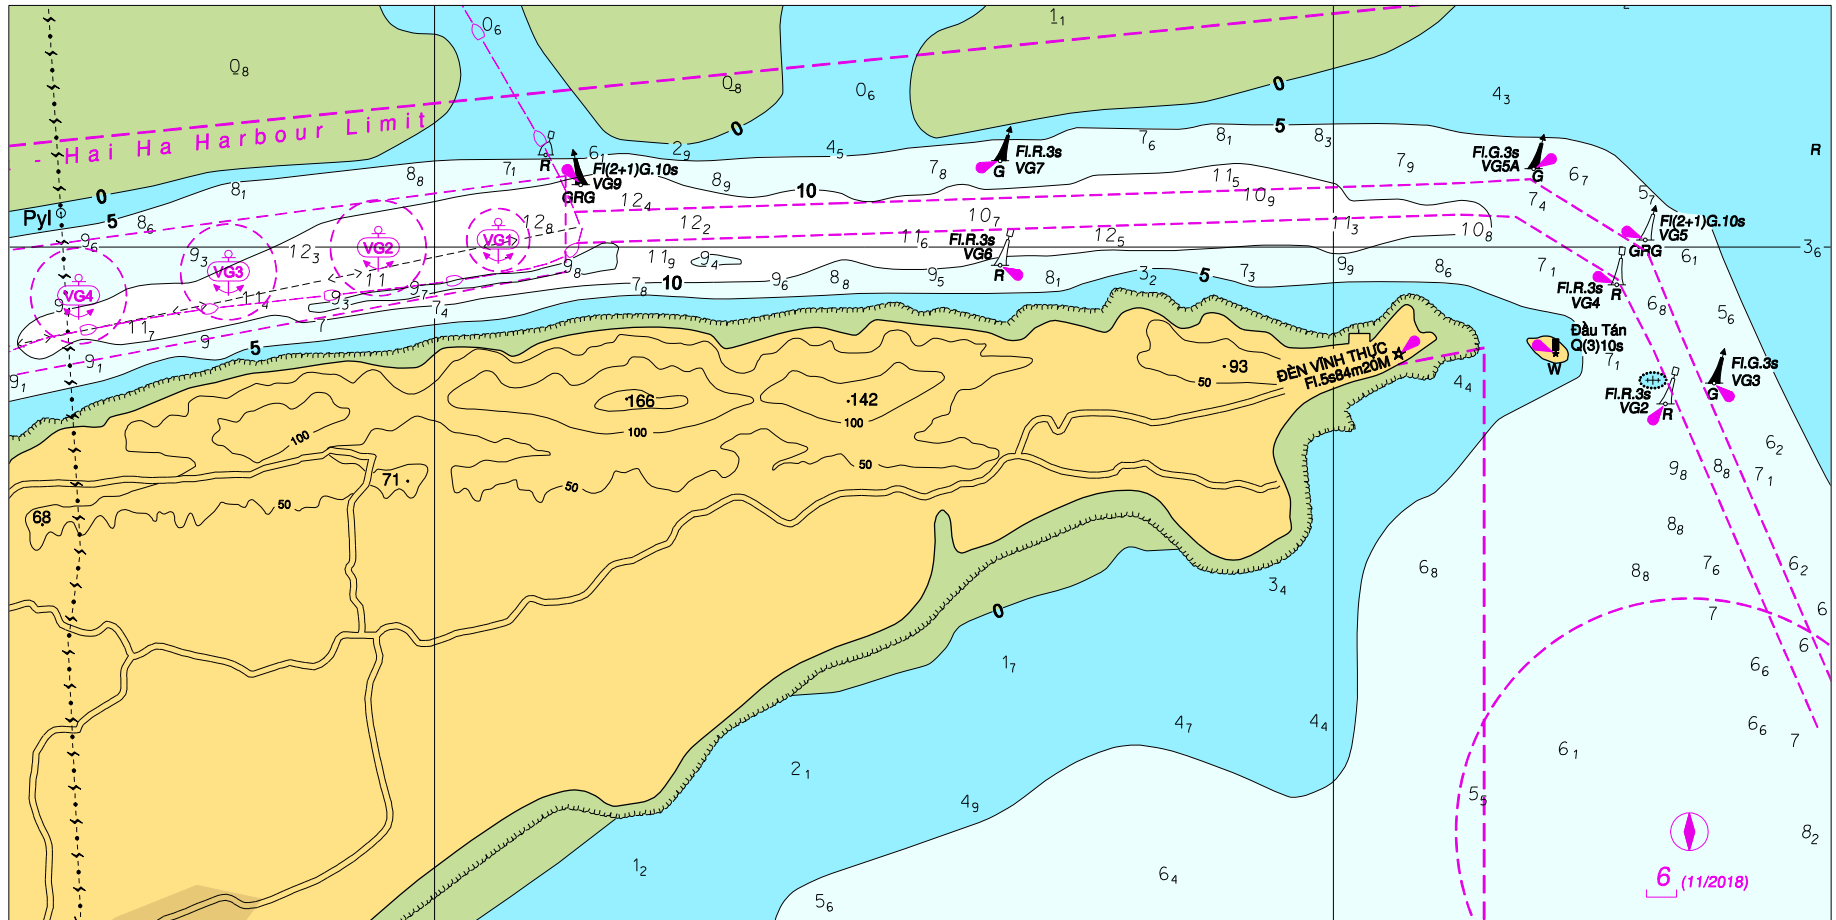

**128/2019 VIET NAM - NORTH EAST COAST - QUANG NINH - NM Block.**

Source: Viet Nam Maritime Safety - North Notice No. 211/2018/TBHH-TCTBĐATHH MB

**Chart - VN40002** [ *previous update 274/2018* ]

Insert the accompanying, centred on:

21°23.55'N 107°59.08'E

(All positions are referred to WGS84 Datum)

**128/2018 VIỆT NAM - BỜ BIỂN ĐÔNG BẮC BỘ - QUẢNG NINH - TB dạng khối.**

Nguồn: Tổng công ty Bảo đảm an toàn hàng hải miền Bắc, Thông báo số 211/2018/TBHH-TCTBĐATHH MB

**Hải đồ - VN40002** [ *cập nhật trước 274/2018* ]

Chèn khối kèm theo, tâm đặt tại:

21°23.55'N 107°59.08'E

(Tất cả các vị trí được tham chiếu theo hệ tọa độ WGS84)

To accompany No 128 of 2019

(241.1 x 121.1 mm)

Block for Chart No VN40002

HSD-NORTH 2019