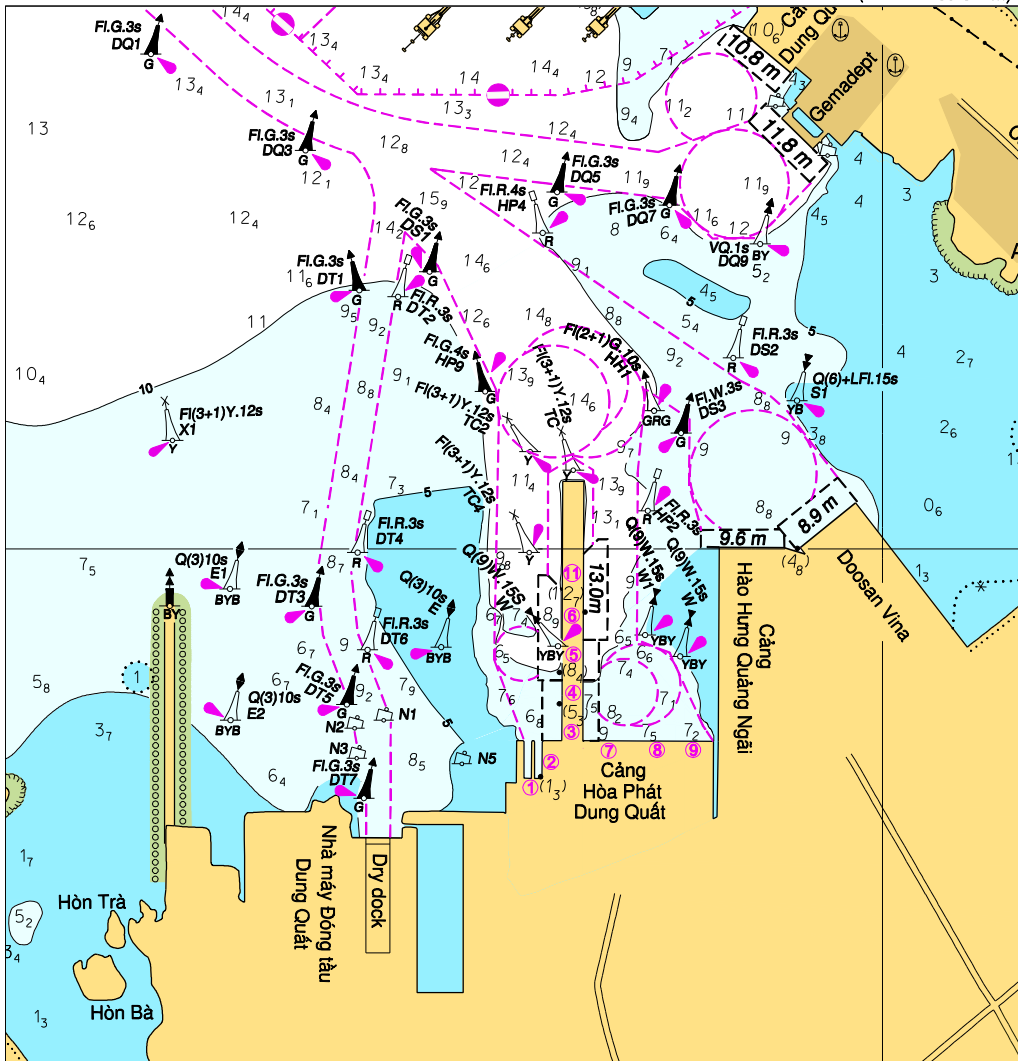

**148/2019 VIET NAM - SOUTH CENTRAL COAST - QUANG NGAI - DUNG QUAT - NM Block.**

Source: Viet Nam Maritime Safety - North Notice No. 191, 195,196(T)/2019/TBHH-TCTBĐATHH MB

**Chart - VN50023** [*previous update 115/2019*]

Insert the accompanying, centred on:

15°24.03'N 108°47.31'E

(All positions are referred to WGS84 Datum)

**148/2019 VIỆT NAM - BỜ BIỂN NAM TRUNG BỘ - QUẢNG NGÃI - DUNG QUÁT - TB Dạng khối.**

Nguồn: Tổng công ty Bảo đảm an toàn hàng hải miền Bắc, Thông báo số 191, 195,196(T)/2019/TBHH-TCTBĐATHH MB

**Hải đồ - VN50023** [*cập nhật trước 115/2019*]

Chèn khối kèm theo, tâm đặt tại:

15°24.03'N 108°47.31'E

(Tất cả các vị trí được tham chiếu theo hệ tọa độ WGS84)

To accompany No 148 of 2019

(134.3 x 139.6 mm)

Block for Chart No VN50023

© HSD-NORTH 2019