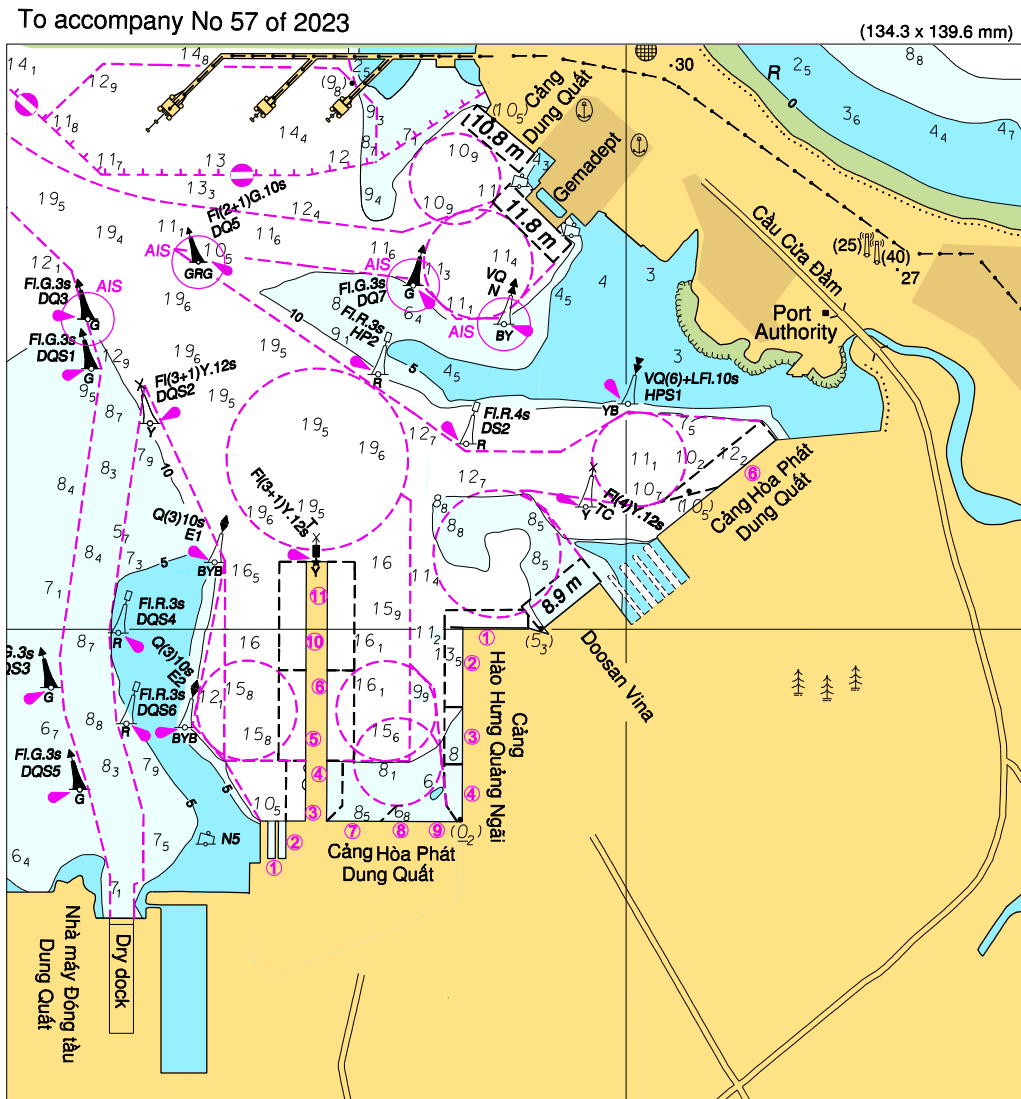

57/2023 VIET NAM - SOUTH CENTRAL COAST - QUANG NGAI - DUNG QUAT - NM Block.

Source: Viet Nam Maritime Safety - North, Notice No. 137, 139/2023/TBHH - TCTBĐATHHMB

Chart - VN50023 [previous update 51/2023]

Insert the accompanying, centred on:

15°24.10'N 108°47.79'E

(All positions are referred to WGS84 Datum)

57/2023 VIỆT NAM - BỜ BIỂN NAM TRUNG BỘ - QUẢNG NGÃI - DUNG QUẤT - TB Dạng khối.

Nguồn: Tổng công ty Bảo đảm an toàn hàng hải miền Bắc, Thông báo số 137, 139/2023/TBHH - TCTBĐATHHMB

Hải đồ - VN50023 [cập nhật trước 51/2023]

Chèn khối kèm theo, tâm đặt tại:

15°24.10'N 108°47.79'E

(Tất cả các vị trí được tham chiếu theo hệ tọa độ WGS84)

Block for Chart No VN50023

©HSD-NORTH 2023