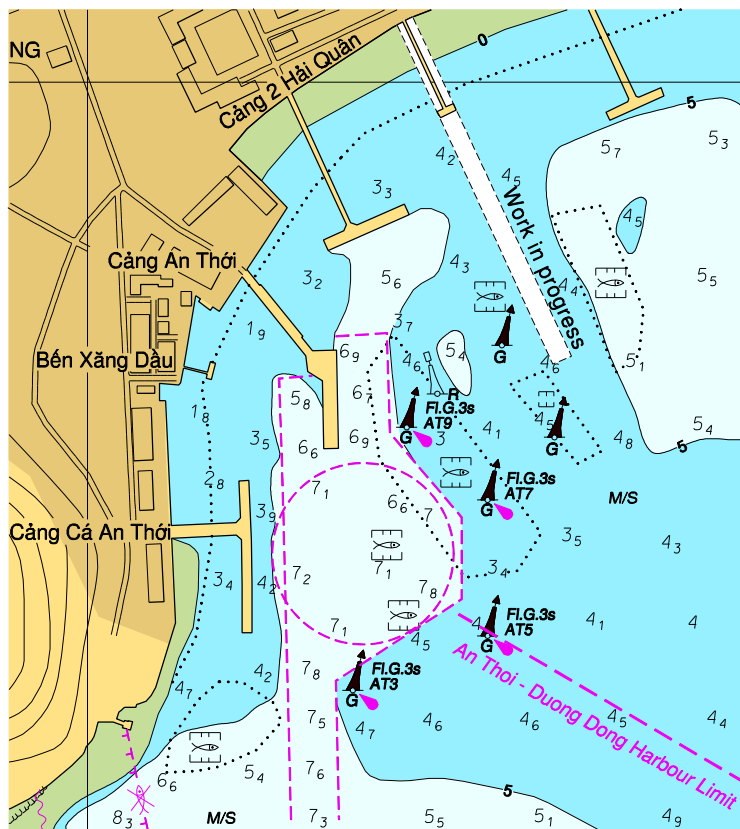

25/2024 VIET NAM - SOUTHWEST COAST - KIEN GIANG - AN THOI - NM Block.

Source: Viet Nam Maritime Safety - South, Notice No. 282/TBHH-TCTBĐATHHMN

Chart - VN50055[*Edition number 1, Edition date Jul 24th, 2023*]

Insert the accompanying centred on:

10°10.81'N 104°00.96'E

(All position are referred to WGS84 Datum)

25/2024 VIỆT NAM - BỜ BIỂN TÂY NAM BỘ - KIÊN GIANG - AN THỚI - TB dạng khối.

Nguồn: Tổng công ty Bảo đảm an toàn hàng hải miền Nam, Thông báo số 282/TBHH-TCTBĐATHHMN

Hải đồ - VN50055[*Phiên bản 1, ngày 24 tháng 7 năm 2023*]

Chèn khối kèm theo tâm đặt tại:

10°10.81'N 104°00.96'E

(Tất cả các vị trí được tham chiếu theo hệ tọa độ WGS84)

To accompany No 25 of 2024

(97.5 x 108.4mm)

Block for Chart No VN50055