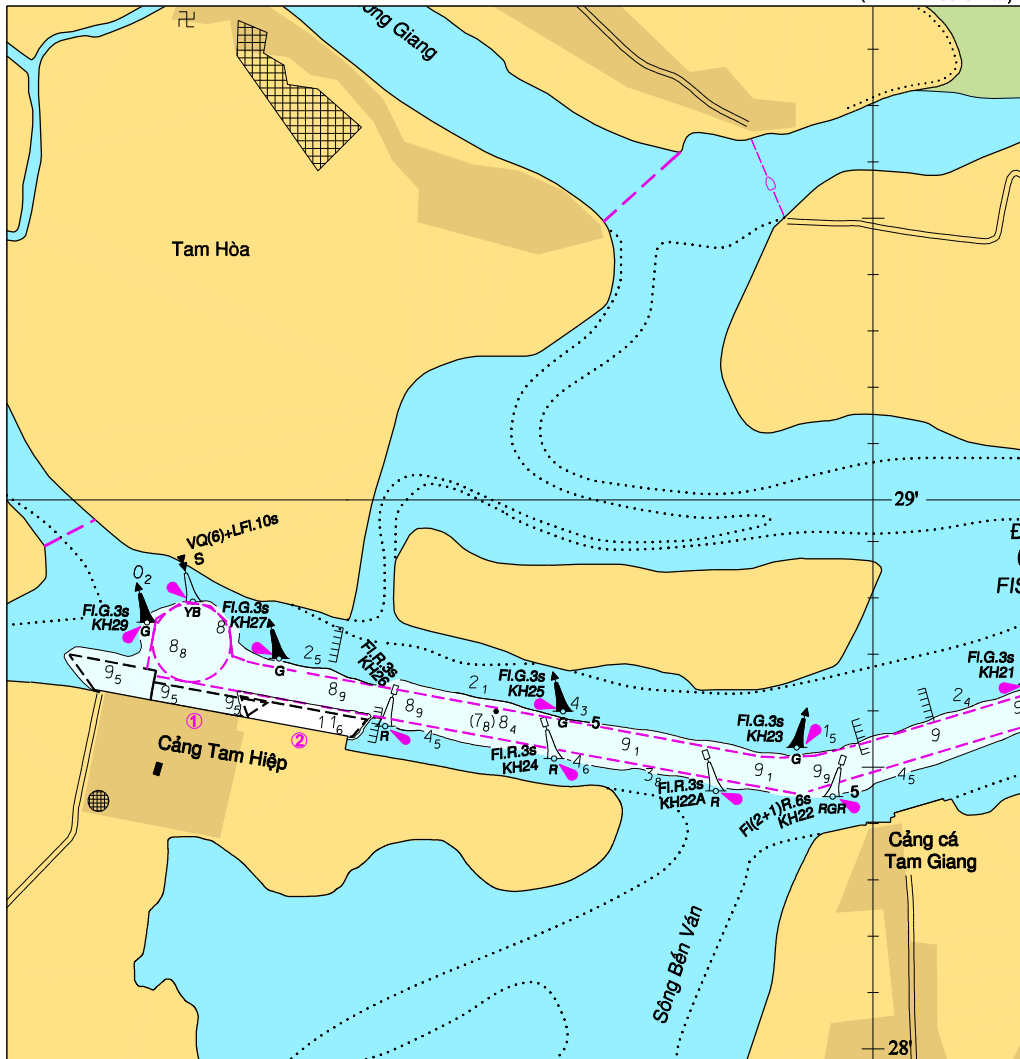

**109/2024 VIET NAM - SOUTH CENTRAL COAST - QUANG NAM - KY HA - NM Block.**

Source: Viet Nam Maritime Safety - North, Notices No.254, 261/2024/TBHH - TCTBĐATHHMB

**Chart - VN50022** [previous update 81/2024]

Insert the accompanying, centred on:

15°28.94'N 108°38.33'E

(All positions are referred to WGS84 Datum)

**109/2024 VIỆT NAM - BỜ BIỂN NAM TRUNG BỘ - QUẢNG NAM - KỶ HÀ - TB Dạng khối.**

Nguồn: Tổng công ty Bảo đảm an toàn hàng hải miền Bắc, Thông báo số 254, 261/2024/TBHH-TCTBĐATHHMB

**Hải đồ - VN50022** [cập nhật trước 81/2024]

Chèn kèm theo, tâm đặt tại:

15°28.94'N 108°38.33'E

(Tất cả các vị trí được tham chiếu theo hệ tọa độ WGS84)

To accompany No 109 of 2024

(134.3 x 139.6 mm)

Block for Chart No VN50022

©HSD-NORTH 2024