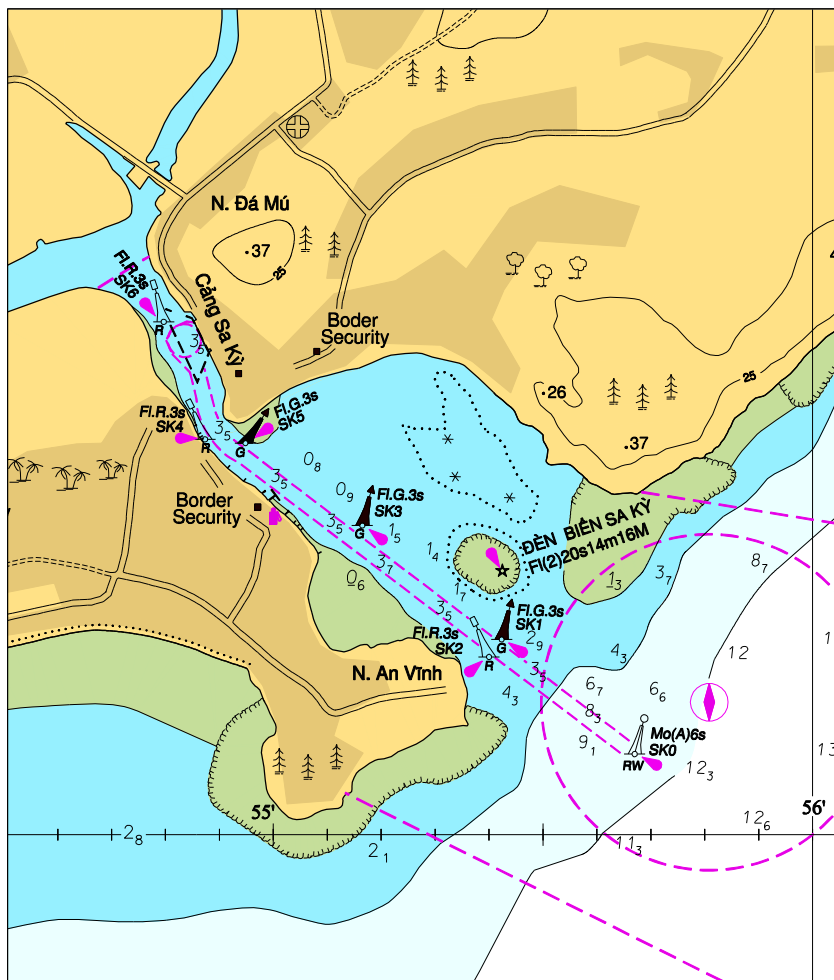

137/2024 VIET NAM - SOUTH CENTRAL COAST - QUANG NGAI - SA KY - NM Block.

Source: Viet Nam Maritime Safety - North Notice No. 381/2024/TBHH-TCTBĐATHHMB

Chart - VN50024 [previous update 68/2024]

Insert the accompanying, centred on:

15°12.61'N 108°55.28'E

(All positions are referred to WGS84 Datum)

137/2024 VIỆT NAM - BỜ BIỂN NAM TRUNG BỘ - QUẢNG NGÃI - SA KỶ - TB Dạng khối.

Nguồn: Tổng công ty Bảo đảm an toàn hàng hải miền Bắc, Thông báo số 381/2024/ TBHH-TCTBĐATHHMB

Hải đồ - VN50024 [cập nhật trước 68/2024]

Chèn kèm theo, tâm đặt tại:

15°12.61'N 108°55.28'E

(Tất cả các vị trí được tham chiếu theo hệ tọa độ WGS84)

To accompany No 137 of 2024

(110.5 x 129.1 mm)

Block for Chart No VN50024

©HSD-NORTH 2024